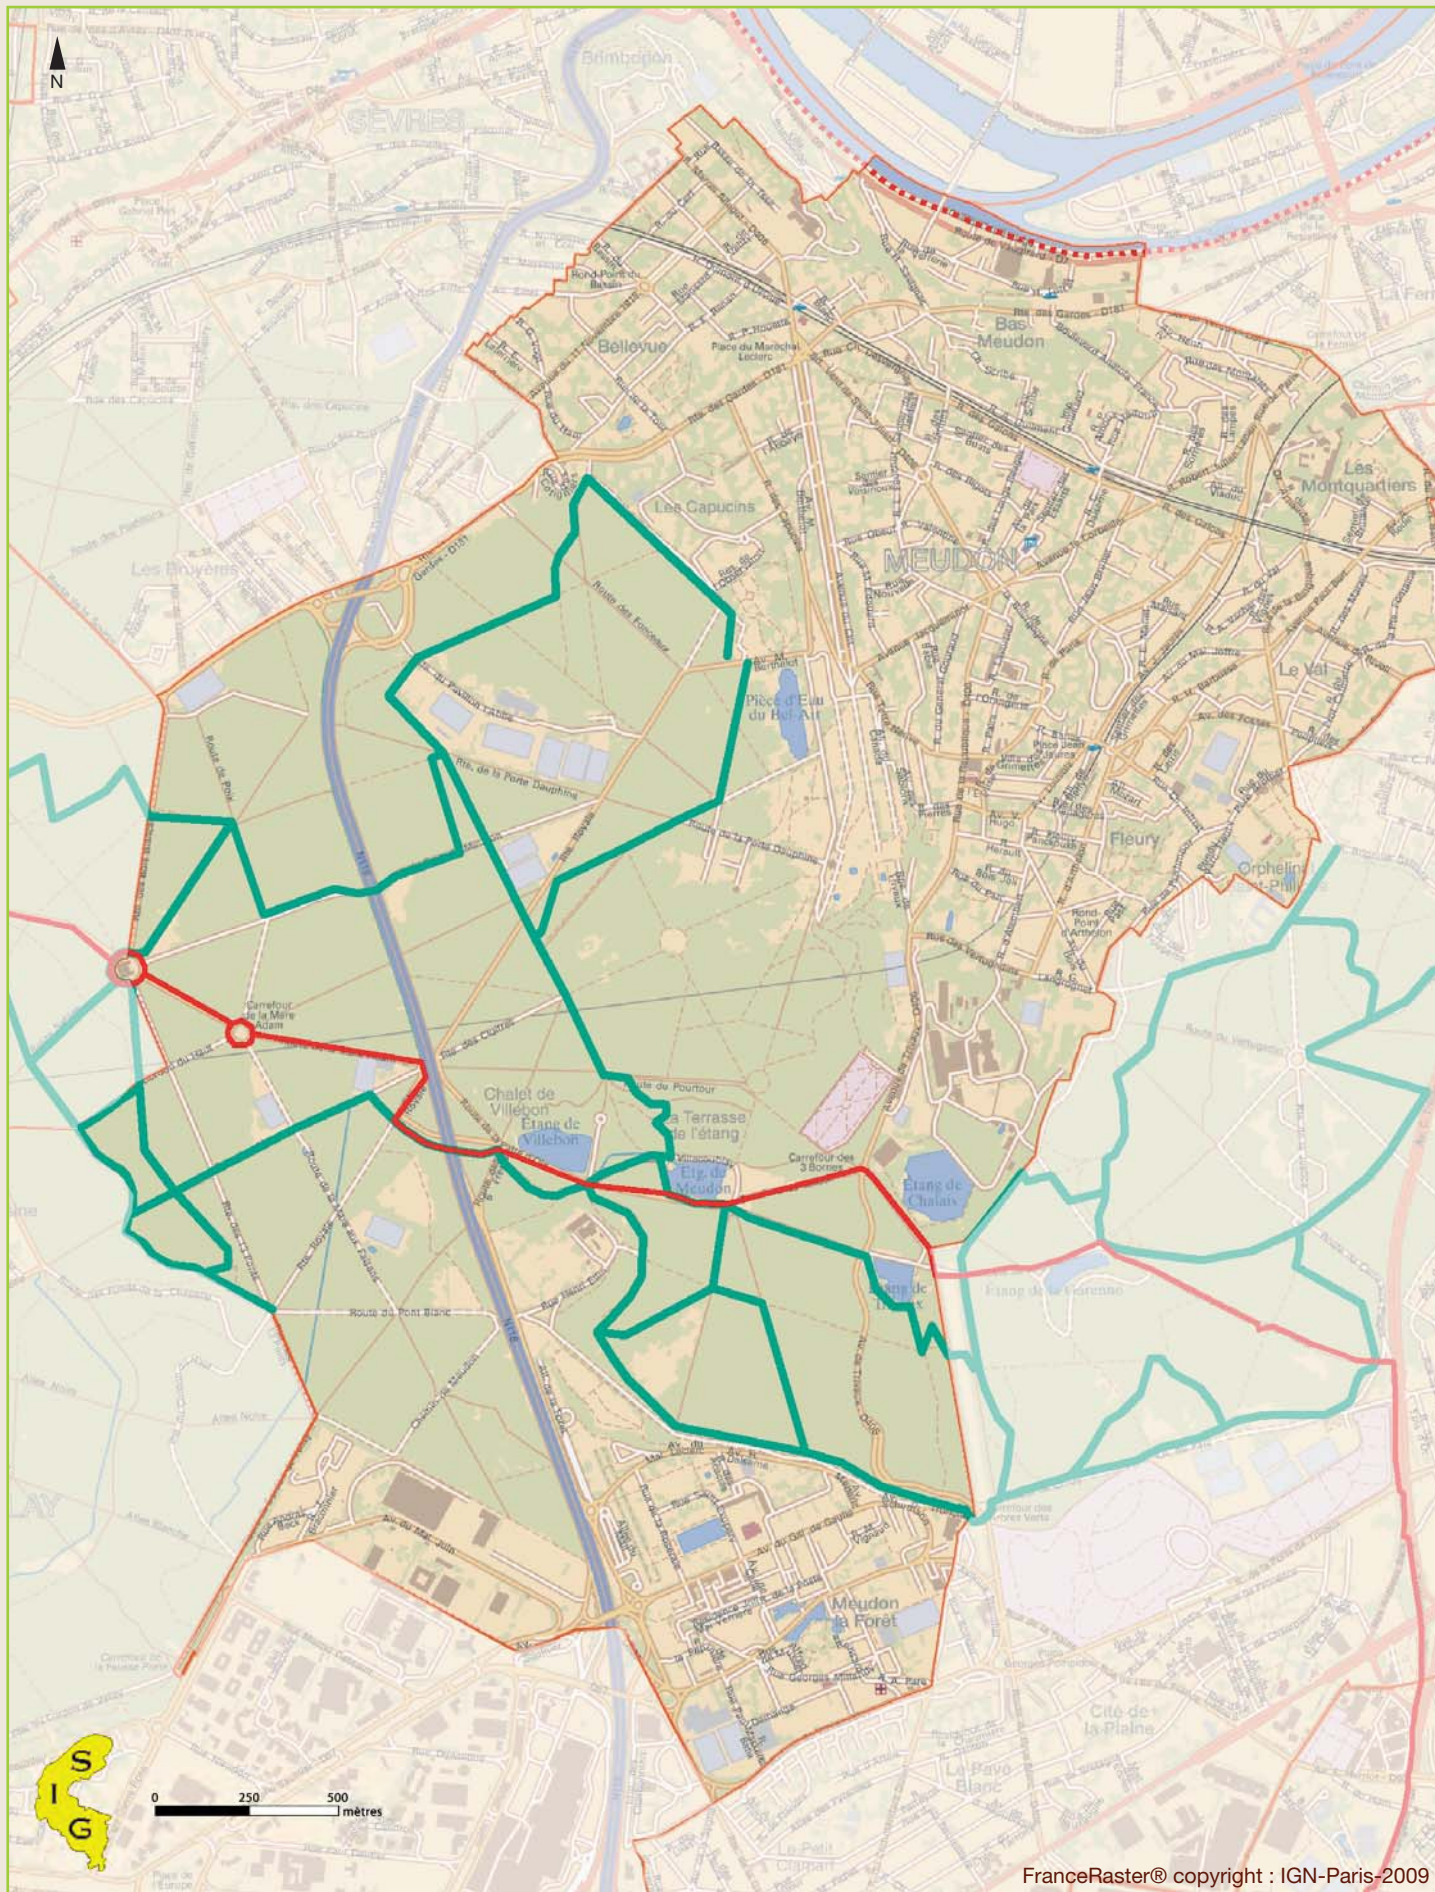

- |   |   |
|---|---|
|  GR 2                                  |  PR 7 : sentier des trois vallées |
|  GRP Ceinture verte de l'Île-de-France |  PR 8 : sentier des coteaux       |
|  PR 2 : sentier des berges             |  PR 9 : sentier des buttes        |
|  PR 5 : sentier des bois               |  PR 10 : sentier des forts        |
|  PR 6 : sentier des rus                |   |

FranceRaster® copyright : IGN-Paris-2009

- Itinéraires cyclistes
- - - - Itinéraires cyclistes en projet
- Pistes cavalières

Suite à la délibération de la commune le 25 mars 2009, les itinéraires présentés dans le tableau ci-dessous sont inscrits au PDIPR

Type d'itinéraire	Nom de l'itinéraire	Statut des voies	Linéaire inscrit en km	Commentaires
	GR 2	Etat Départemental Communal Propriétaire privé	4,299	
	GRP ceinture verte de l'Île-de-France	Etat Communal Propriétaire privé	4,094	
	PR 2 sentier des berges	Etat	0,037	
	PR 5 sentier des bois	Etat Communal Propriétaire privé	7,16	
	PR 6 sentier des rus	Etat Communal Propriétaire privé	4,644	
	PR 7 sentier des trois vallées	Etat Communal Propriétaire privé	4,756	
	PR 8 sentier des coteaux	Etat Départemental Communal Propriétaire privé	3,288	
	PR 9 sentier des buttes	Etat Communal	4,487	
	PR 10 sentier des forts	Etat Départemental Communal Propriétaire privé	4,323	
			Etat Communal	3,851
		Etat Communal Propriétaire privé	en forêt de Meudon	
		Etat Départemental Communal Propriétaire privé	13,658	en forêt de Meudon

- 1 Parc Paumier
- 2 Chemin de Halage
- 3 Piste cavalière en forêt de Meudon
- 4 Forêt de Meudon : le tapis vert vu depuis la terrasse de Meudon
- 5 Terrasse de l'observatoire

4

CG 92-PETZOLD Alexandre

5